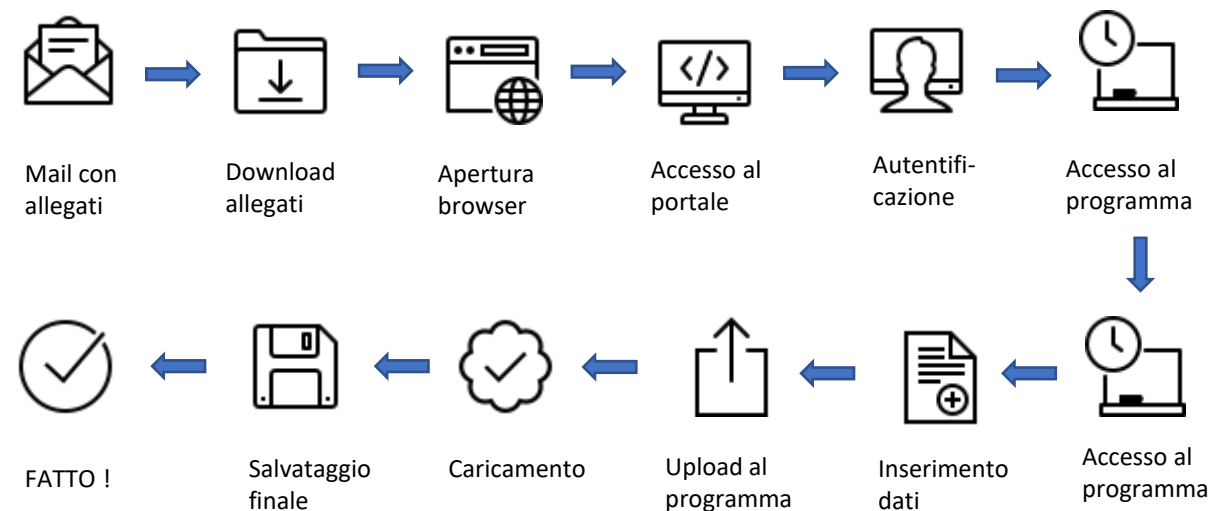

## Veloce

L'utente può utilizzare le varie voci di menu profilate con azioni rapide, direttamente dal client di posta.

AMBITI DI ATTUAZIONE

# Dove puoi utilizzare PlugEASY?

PlugEASY può essere utilizzato in ogni contesto ed integrato ai principali client di posta (es. **Outlook e Gmail**), per alimentare procedure di lavoro.

Ad esempio puoi integrare il tuo servizio di **ticketing** esistente, **automatizzare** la gestione delle email in arrivo negli uffici amministrativi o commerciali, **prenotare** sale riunioni o uffici smart, **assegnare** compiti ed attività direttamente dall'account di posta. Il limite è solo la tua immaginazione.

Amministrazione

Commerciale

Ticketing

Sale riunioni

Compiti e attività

CRM

Quanti **passaggi** servono dall'arrivo di un email al processo di gestione e archiviazione ?

Normalmente ne occorrono **10**, con **PlugEASY** invece, **ne bastano 2**.

All'arrivo di un nuovo messaggio di posta, il contenuto viene **automaticamente processato**, riconoscendo mittente, destinatario, oggetto ed allegati.