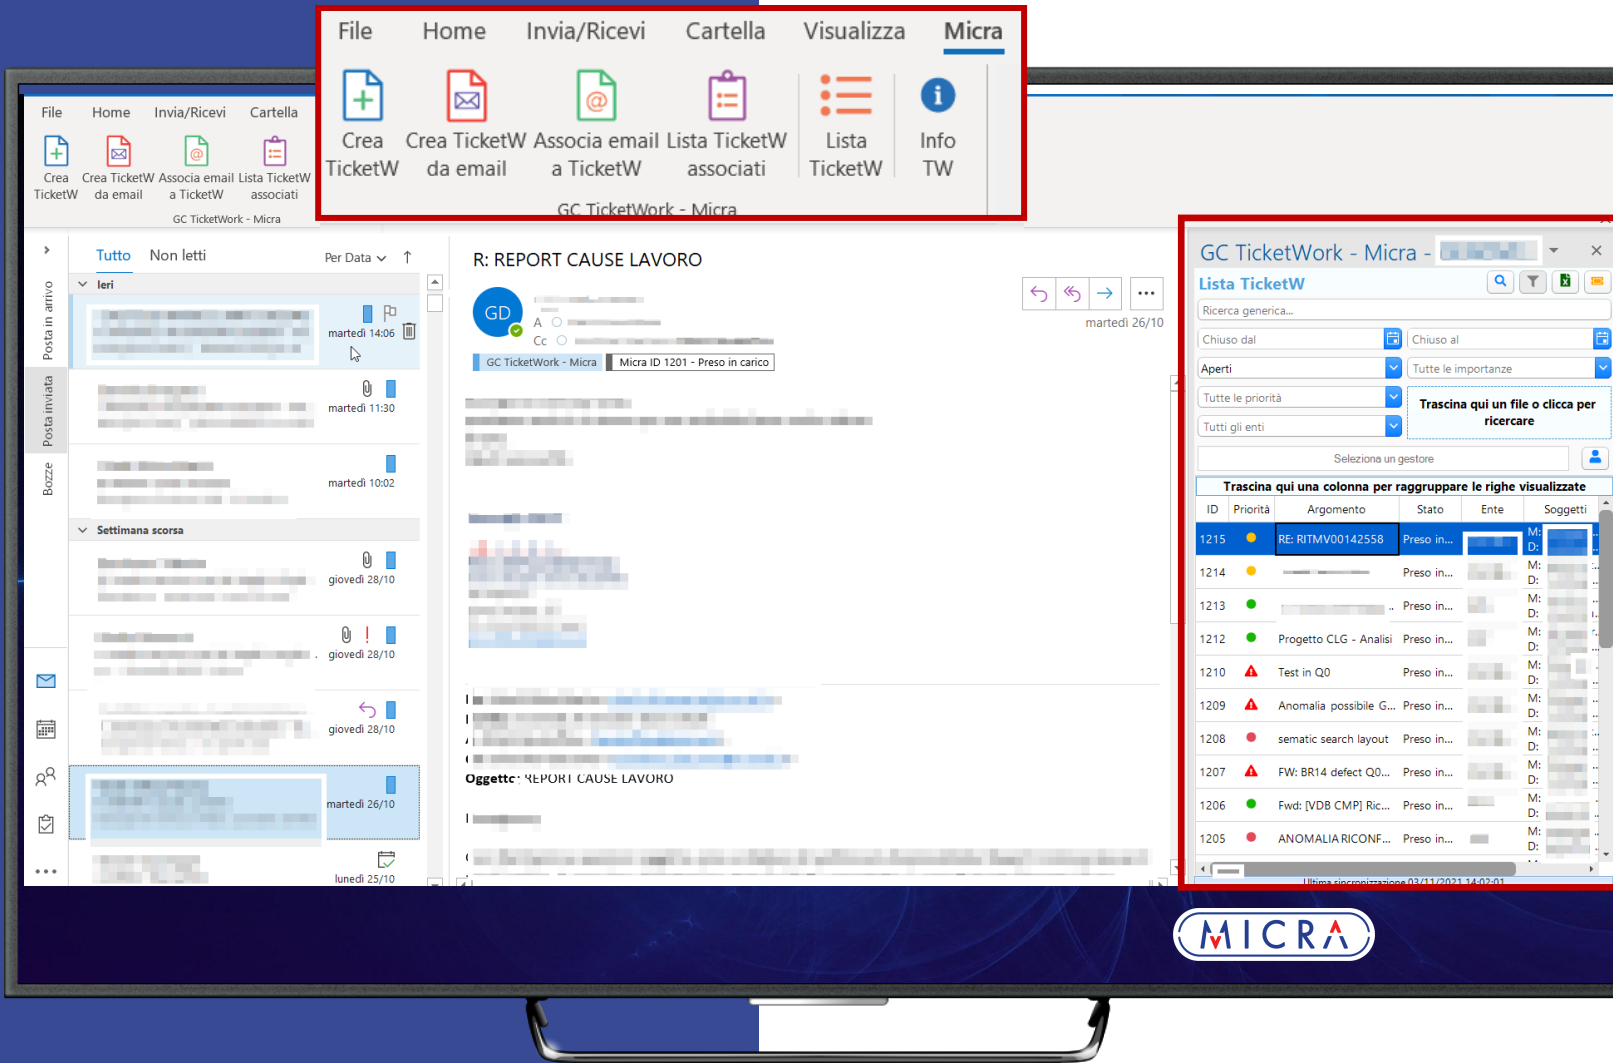

## Veloce

L'utente può utilizzare le varie voci di menu profilate con azioni rapide, direttamente dal client di posta.

AMBITI DI ATTUAZIONE

# Dove puoi utilizzare PlugEASY?

PlugEASY può essere utilizzato in ogni contesto ed integrato ai principali client di posta (es. **Outlook e Gmail**), per alimentare procedure di lavoro.

Ad esempio puoi integrare il tuo servizio di **ticketing** esistente, **automatizzare** la gestione delle email in arrivo negli uffici amministrativi o commerciali, **prenotare** sale riunioni o uffici smart, **assegnare** compiti ed attività direttamente dall'account di posta. Il limite è solo la tua immaginazione.

Amministrazione

Commerciale

Ticketing

Sale riunioni

Compiti e attività

CRM

Quanti **passaggi** servono dall'arrivo di un email al processo di gestione e archiviazione ?

Normalmente ne occorrono **10**, con **PlugEASY** invece, **ne bastano 2**.

All'arrivo di un nuovo messaggio di posta, il contenuto viene **automaticamente processato**, riconoscendo mittente, destinatario, oggetto ed allegati.